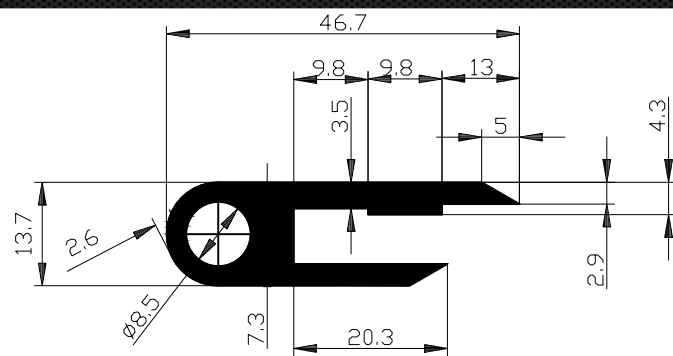

# SPECIÁLNÍ PROFILY

SM-829

SILIKON VMQ - BÍLÝ GOSHA

SM-831

EPDM 70

SM-832

NBR 70

SM-833