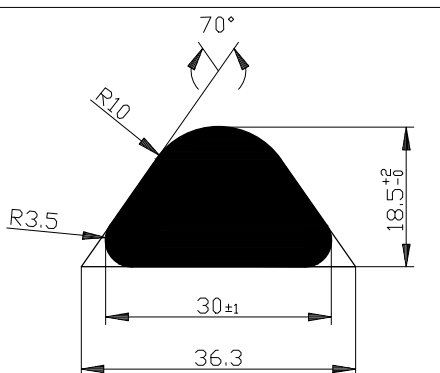

# SPECIÁLNÍ PROFILY

SM-829

SILIKON VMQ - BÍLÝ GOSHA

SM-831

EPDM 70

SM-832

NBR 70

SM-833